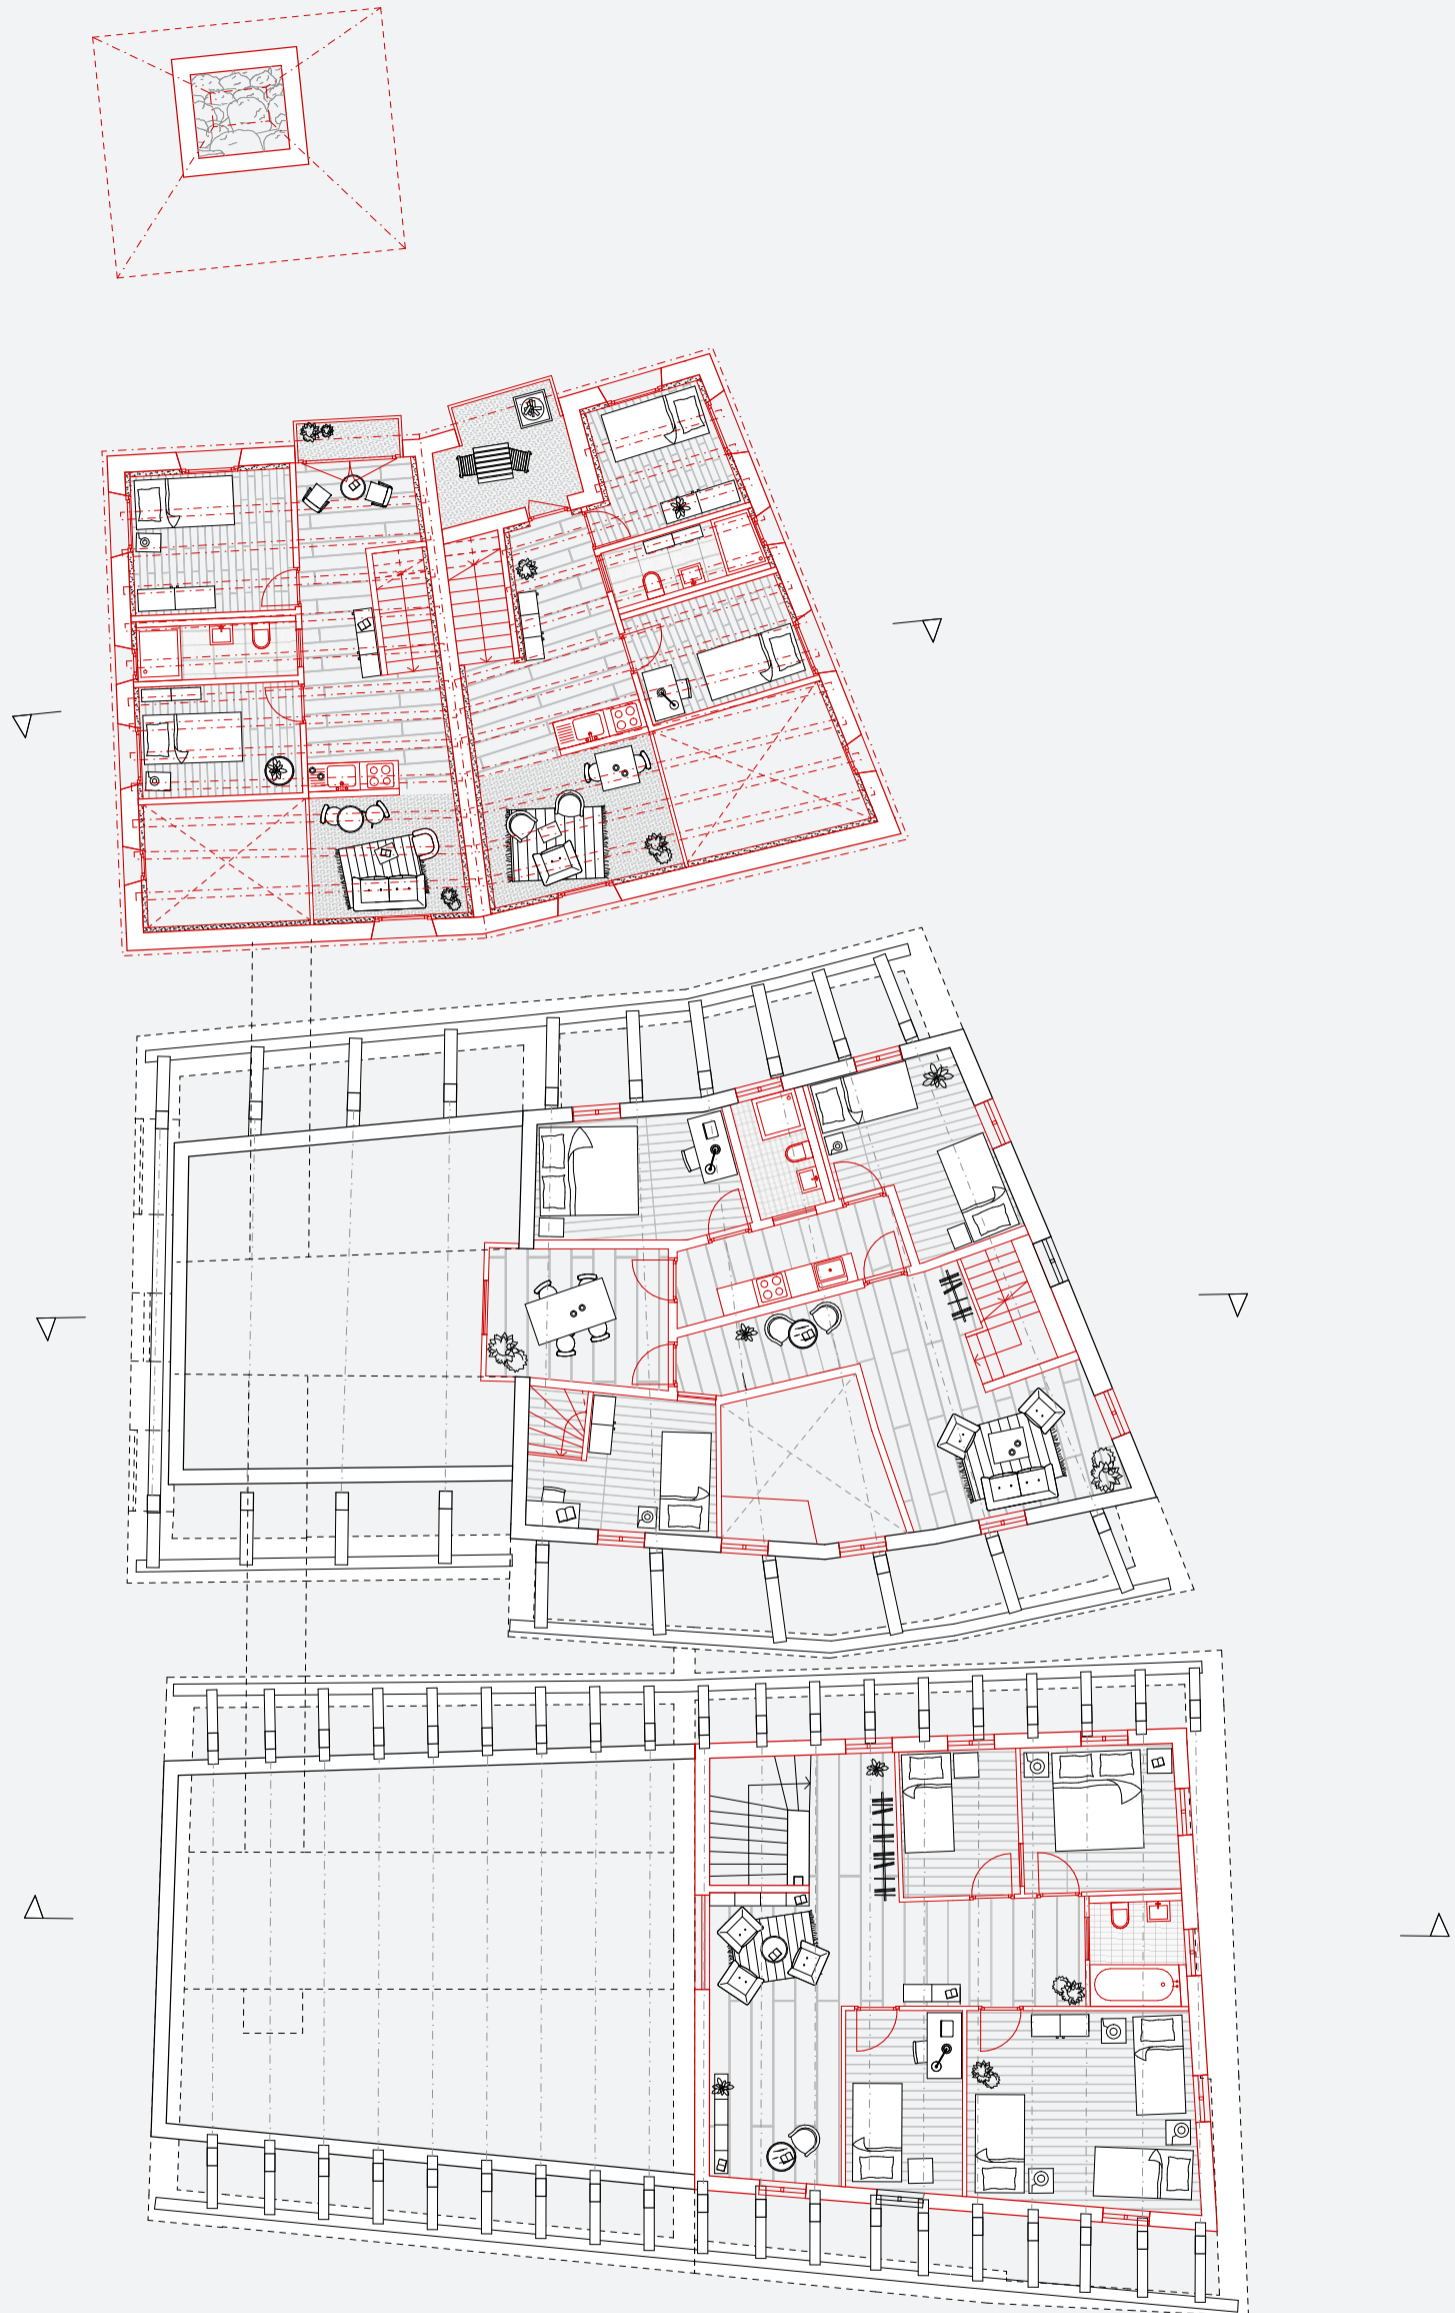

CARMEN KANITS

ENTWURFSKURS
SCUOL
DAS POTENTIAL DER LANDSCHAFT

HERBST 2020

GASTDOZENTUR ROGER BOLTSHAUSER
DEPARTEMENT ARCHITEKTUR

ETH ZÜRICH