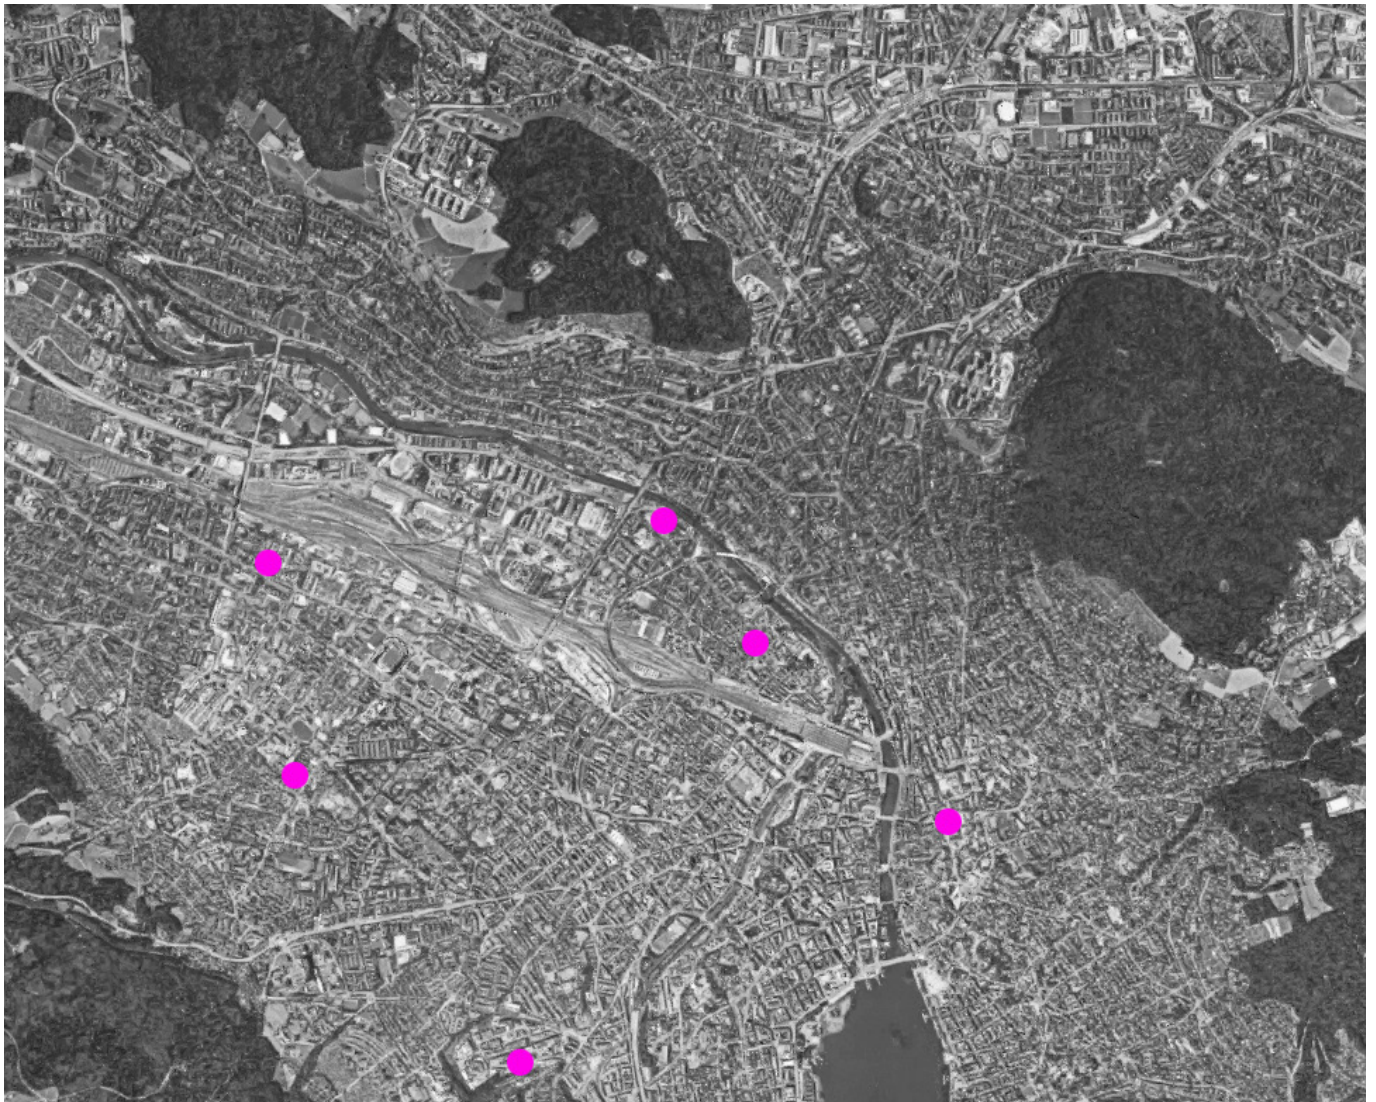

Making Plans for Living Together

Sites

Overview

Büchi & Zambelli, Spiegelgasse 5, 8001 Zürich, zambelli@arch.ethz.ch

Schneider Türtscher, Mattengasse 27, 8005 Zürich, cs@schneidertuertscher.com

Emilie Appercé, Sihlquai 278, 8005 Zürich, mail@emilieapperce.com