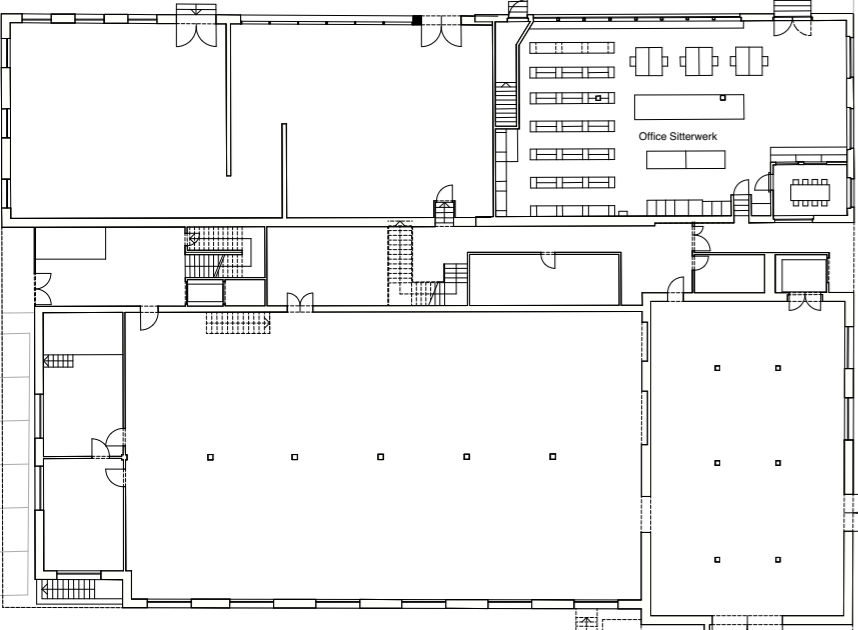

Patina-Workshop