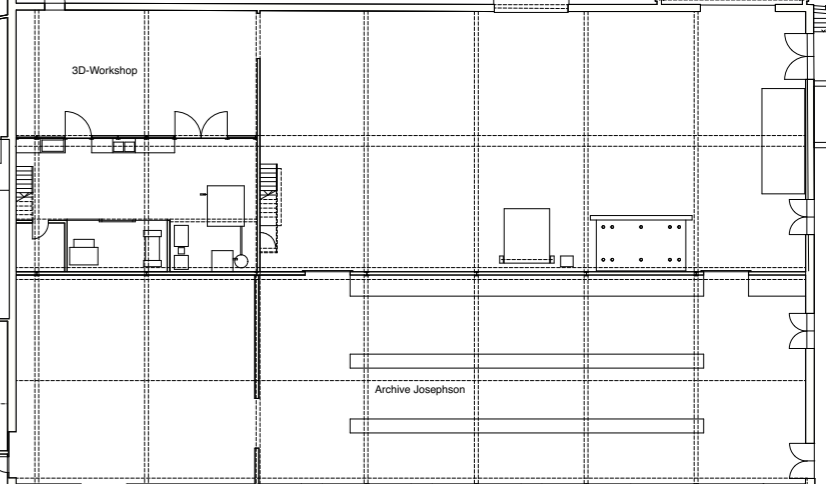

Patina-Workshop