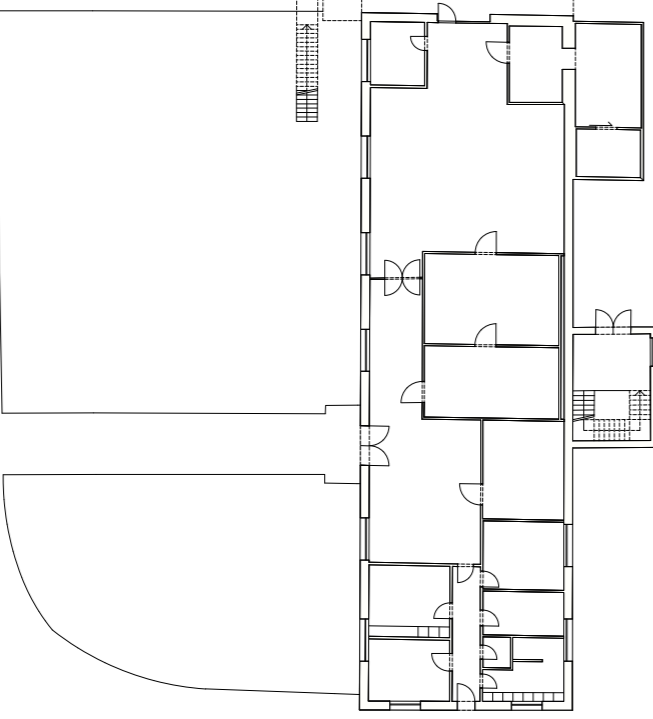

Patina-Workshop