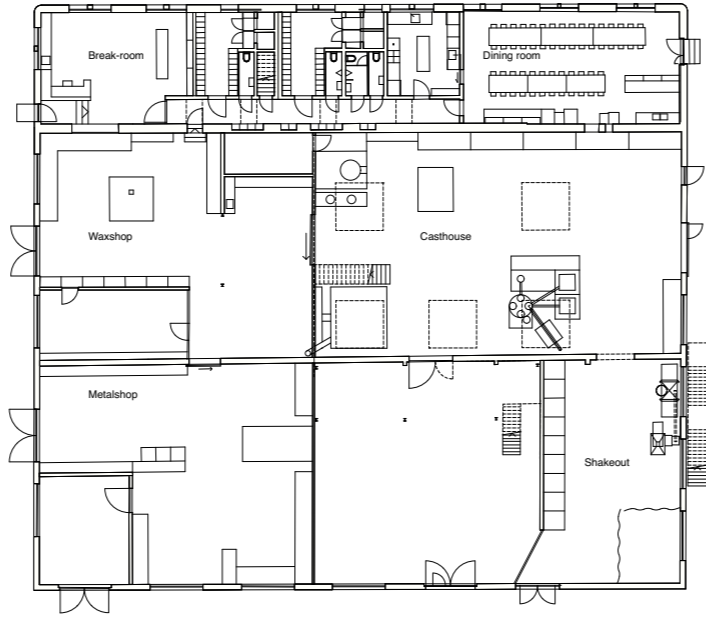

Patina-Workshop