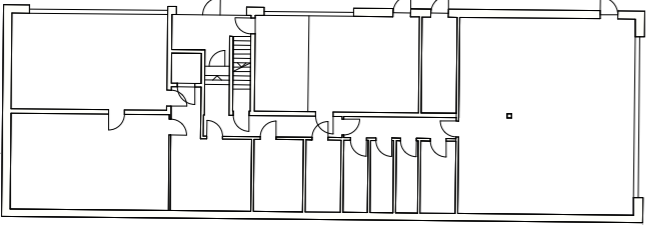

Patina-Workshop