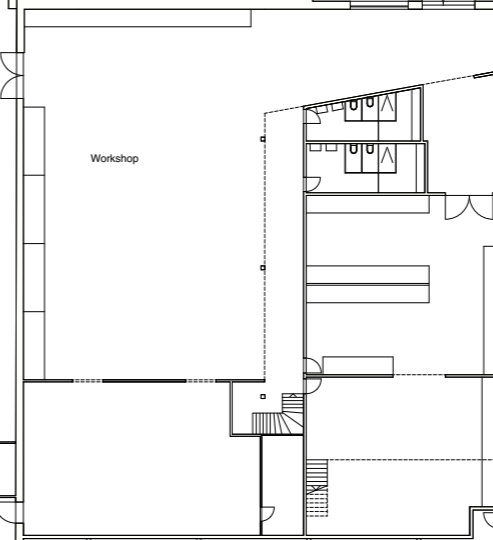

Patina-Workshop