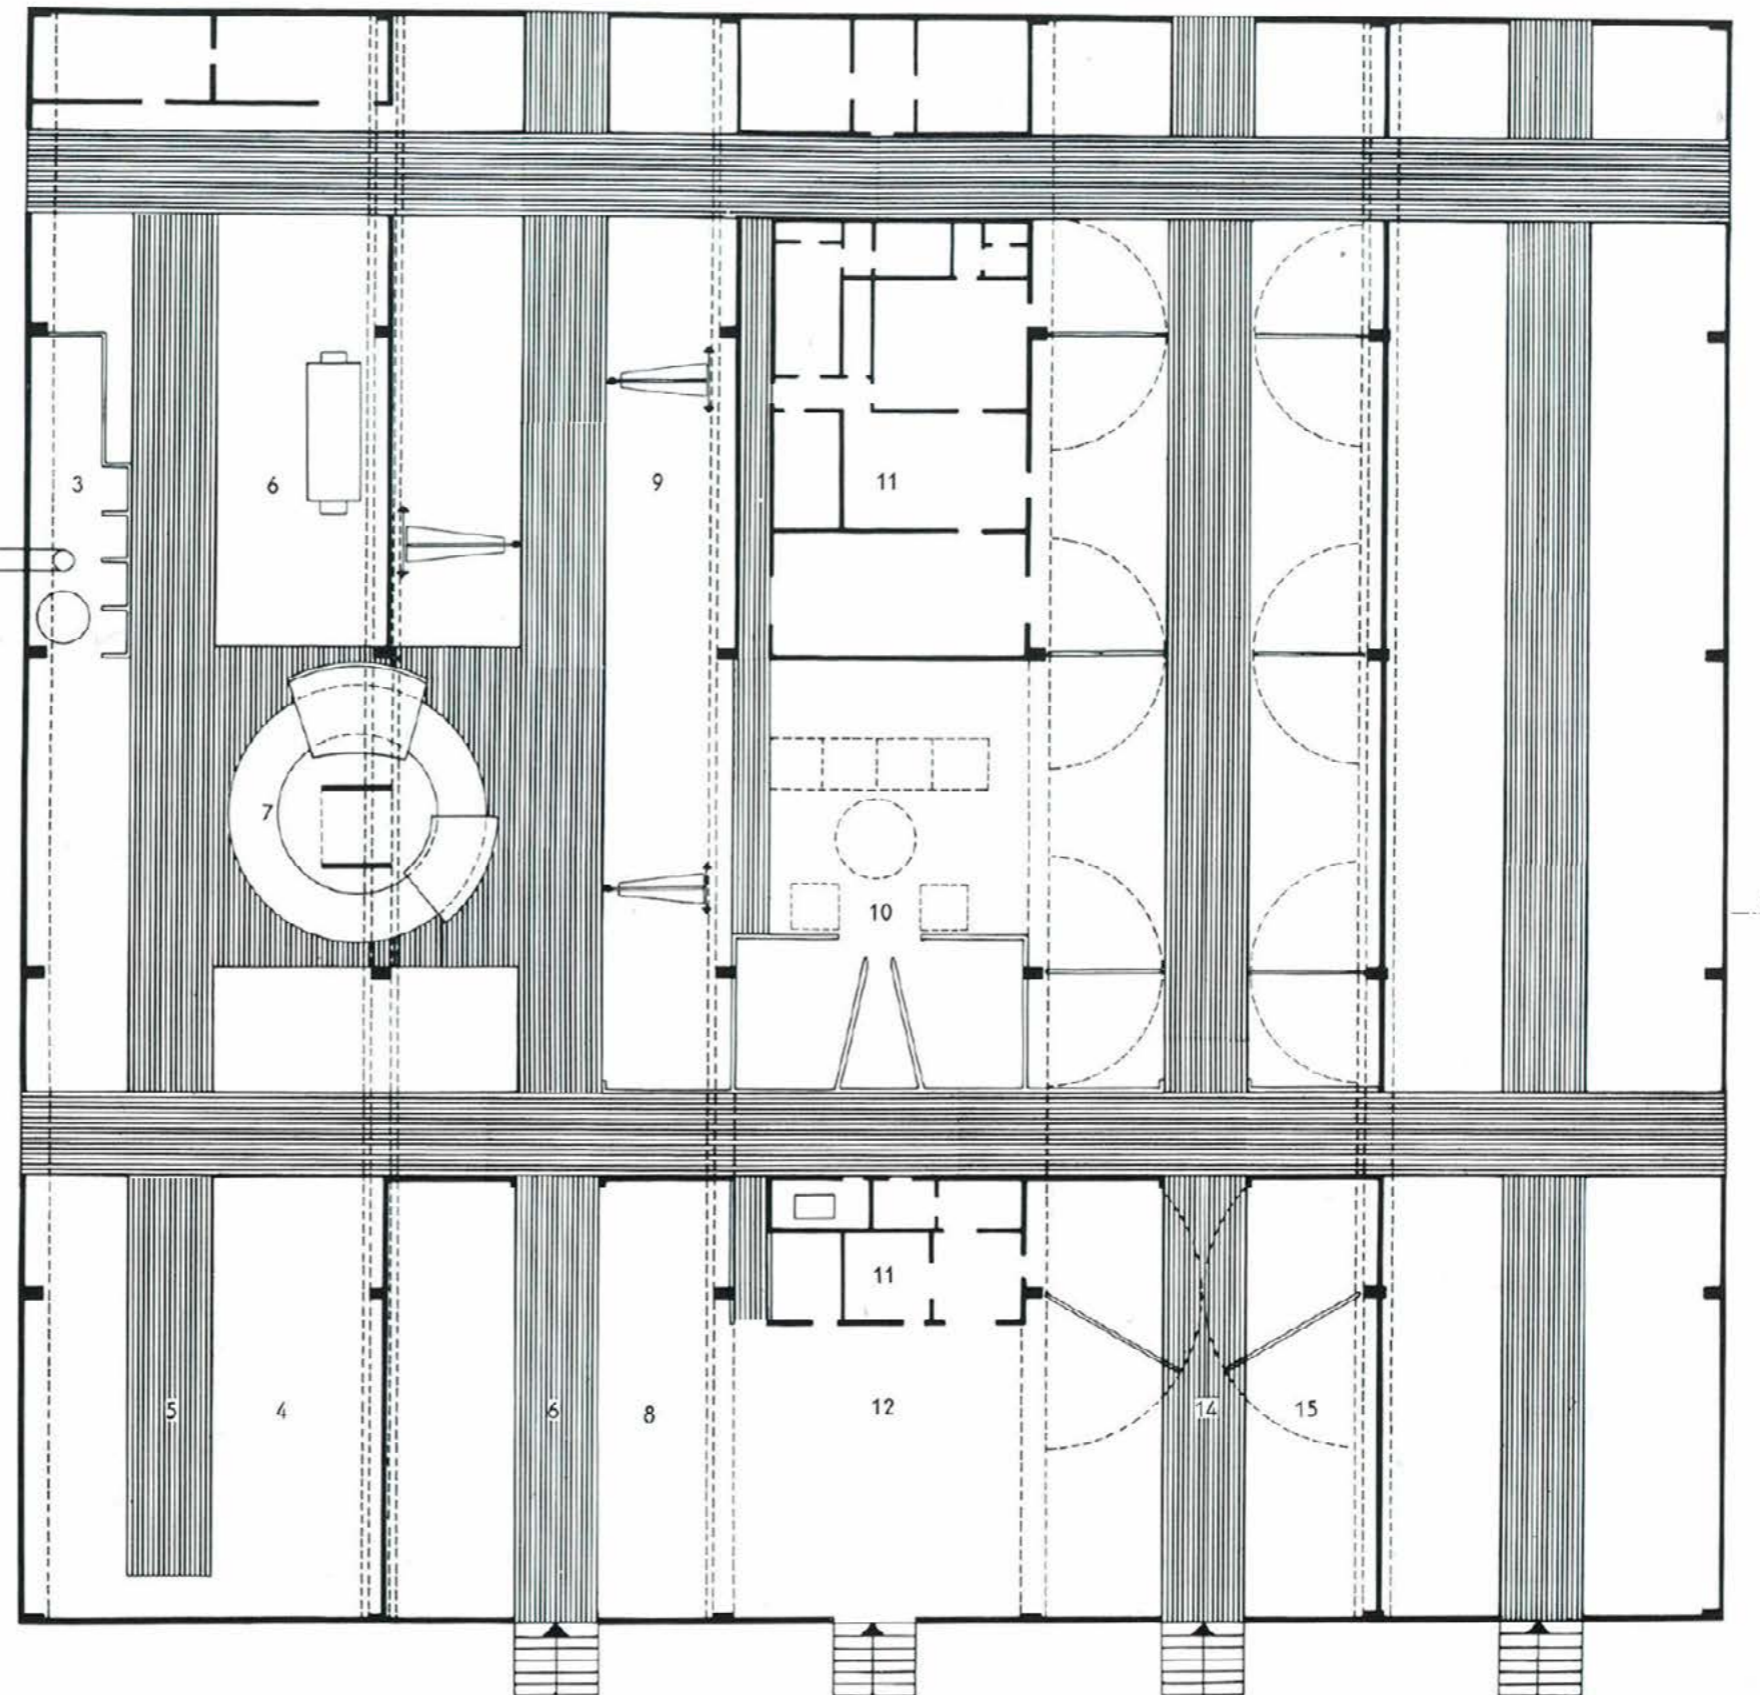

1000 kg

Kopf

KUNST
GIESSEREI
KUNST

VERBODEN TOEGANG
TOEGANG VERBODEN

Felix Lehner

Gründer und Geschäftsführer der Kunstgiesserei St.Gallen AG

Querschnitt und Grundriß
Maßstab 1:500

Schnitt AB