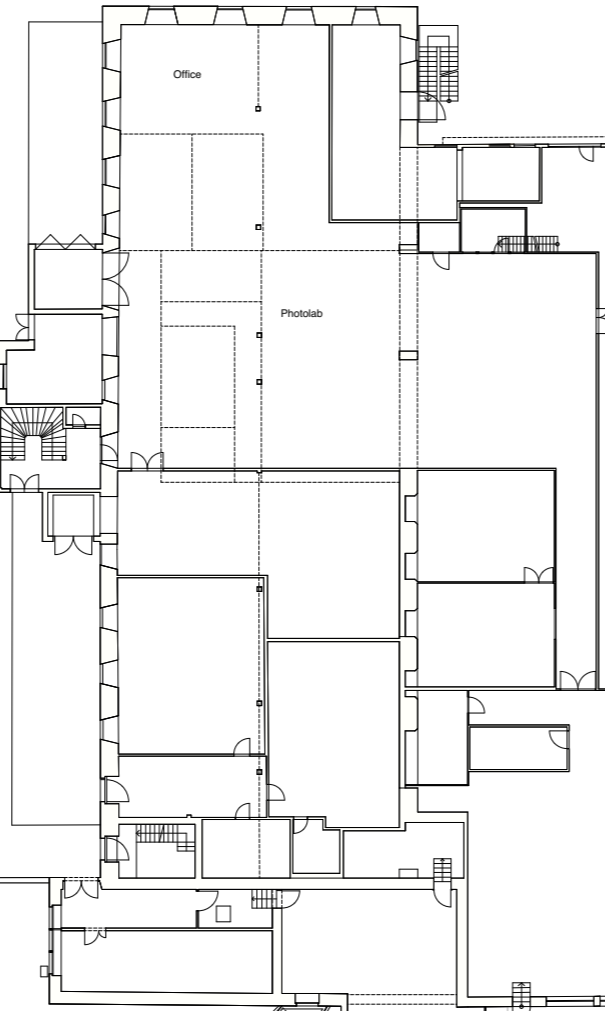

Patina-Workshop