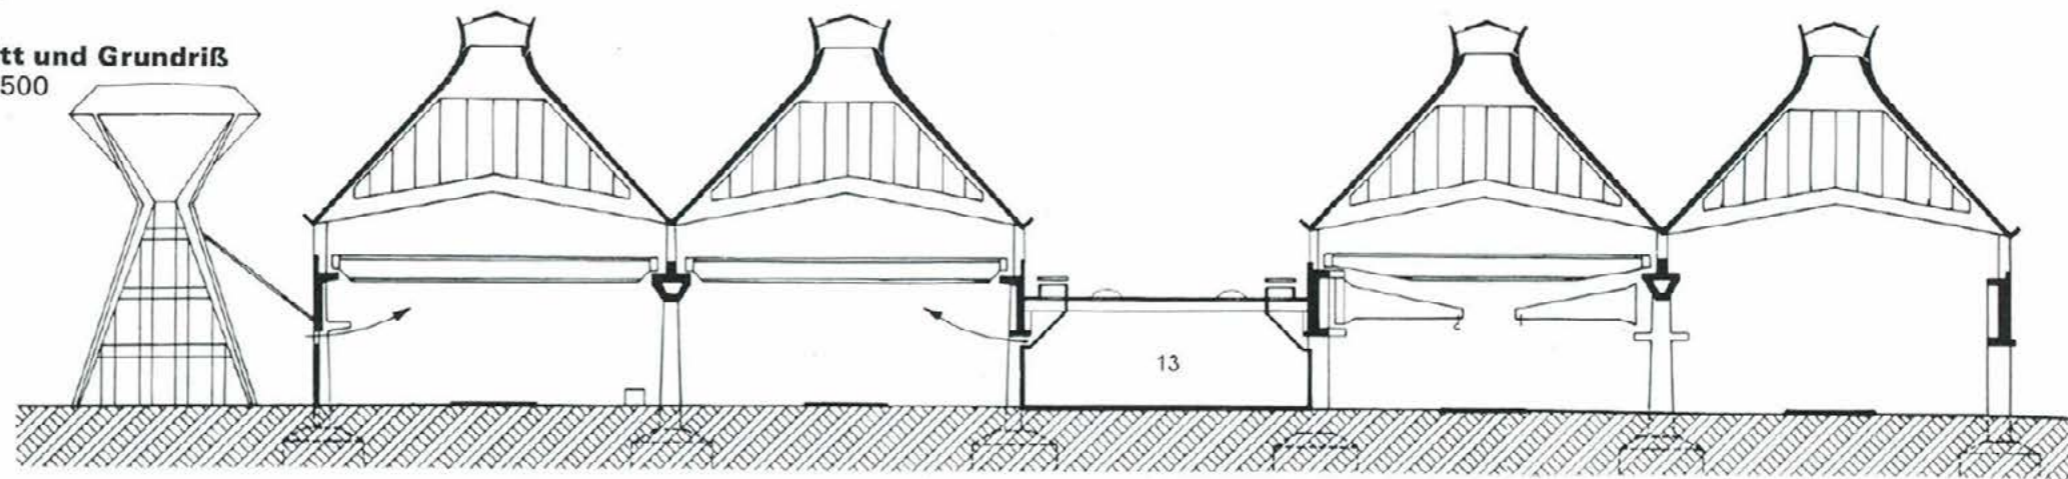

1000 kg

Kopf

KUNST
GIESSEREI
KUNST

VERBODEN TOEGANG
TOEGANG VERBODEN

Felix Lehner

Gründer und Geschäftsführer der Kunstgiesserei St.Gallen AG

Querschnitt und Grundriß
Maßstab 1:500

Schnitt AB