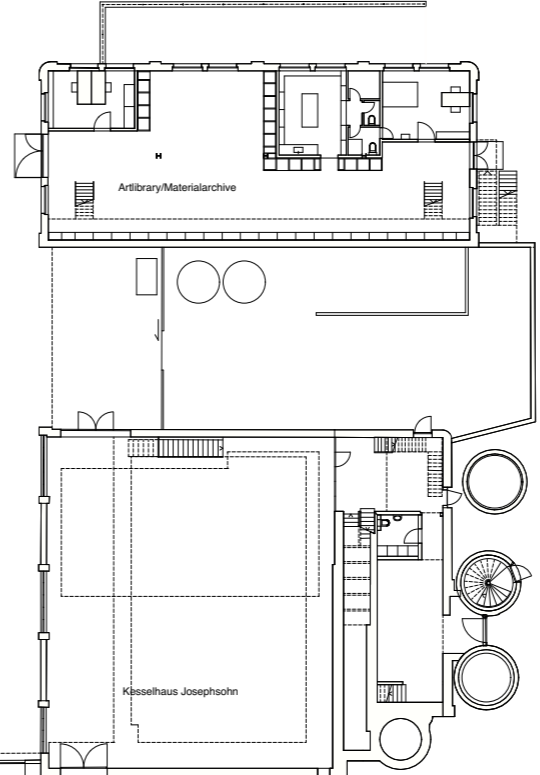

Patina-Workshop