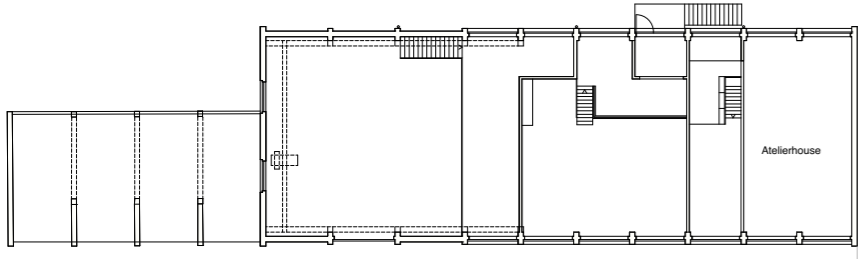

Patina-Workshop